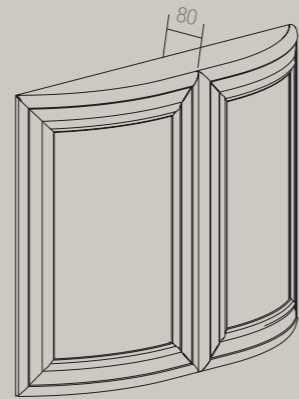

VENEZIA - FIRENZE ACCESSORI

ACCESSORIES

ANTINA CURVA
CURVED DOOR
"H" = 716

VETRINA CURVA
CURVED GLASSDOOR
"H" = 956 - 716

COPPIA ANTE CURVE
CURVED DOOR (PAIR)
716 x 446,5

TELAIO
OPEN FRAME
716 x 446/596/896

ZOCCOLO
PLINTH
150 x 100 x 120

GAMBA ISOLA CON DECORO
LEG FOR PENINSULA
"H" = 870

COPPIA GRIGLIE PORTABOTTIGLIE
WINE RACK INSERT (PAIR)
335 x 567

COPPIA GRIGLIE PORTAPIATTI
PLATE RACK INSERT (PAIR)
335 x 867/567