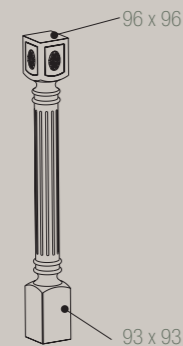

VENEZIA - FIRENZE ACCESSORI

ACCESSORIES

ANTINA CURVA
CURVED DOOR
"H" = 716

VETRINA CURVA
CURVED GLASSDOOR
"H" = 956 - 716

COPPIA ANTE CURVE
CURVED DOOR (PAIR)
716 x 446,5

TELAIO
OPEN FRAME
716 x 446/596/896

GRIGLIA DISPONIBILE PER TUTTE LE
VETRINE
GRILLE AVAILABLE FOR ALL FRAME SIZES

DISTANZIALE LISCIO
SIMPLE SPACER
960/720 x 50 x 25

DISTANZIALE CON DECORO
DECORATED SPACER
960/720 x 50 x 40

DISTANZIALE
PILASTER
2280/960/720 x 100 x 55

ZOCCOLO
PLINTH
150 x 100 x 120

GAMBA ISOLA CON DECORO
LEG FOR PENINSULA
"H" = 870

COPPIA GRIGLIE PORTABOTTIGLIE
WINE RACK INSERT (PAIR)
335 x 567

COPPIA GRIGLIE PORTAPIATTI
PLATE RACK INSERT (PAIR)
335 x 867/567

VENEZIA - FIRENZE ACCESSORI

ACCESSORIES

CAPITELLO ANGOLO INTERNO
INTERNAL CORNICE DECORATION
131,1 x 133,1 x 107,2

CORNICE COPERCHIO CURVA CON
DECORO
CURVED CORNICE MOULDING WITH
DECORATION

CORNICE COPERCHIO CON
DECORO
CORNICE MOULDING WITH
DECORATION
3000 x 132,5 x 30