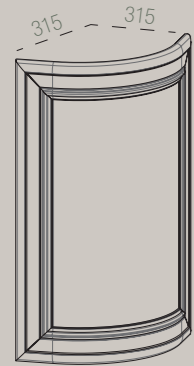

VENEZIA - FIRENZE ACCESSORI

ACCESSORIES

ANTINA CURVA
CURVED DOOR
"H" = 716

VETRINA CURVA
CURVED GLASSDOOR
"H" = 956 - 716

COPPIA ANTE CURVE
CURVED DOOR (PAIR)
716 x 446,5

TELAIO
OPEN FRAME
716 x 446/596/896

GRIGLIA DISPONIBILE PER TUTTE LE
VETRINE
GRILLE AVAILABLE FOR ALL FRAME SIZES

DISTANZIALE LISCIO
SIMPLE SPACER
960/720 x 50 x 25

DISTANZIALE CON DECORO
DECORATED SPACER
960/720 x 50 x 40

DISTANZIALE
PILASTER
2280/960/720 x 100 x 55

ZOCCOLO
PLINTH
150 x 100 x 120

GAMBA ISOLA CON DECORO
LEG FOR PENINSULA
"H" = 870

COPPIA GRIGLIE PORTABOTTIGLIE
WINE RACK INSERT (PAIR)
335 x 567

COPPIA GRIGLIE PORTAPIATTI
PLATE RACK INSERT (PAIR)
335 x 867/567

VENEZIA - FIRENZE ACCESSORI

ACCESSORIES

CAPITELLO ANGOLO INTERNO
INTERNAL CORNICE DECORATION
131,1 x 133,1 x 107,2

CORNICE COPERCHIO CURVA CON
DECORO
CURVED CORNICE MOULDING WITH
DECORATION

CORNICE COPERCHIO CON
DECORO
CORNICE MOULDING WITH
DECORATION
3000 x 132,5 x 30