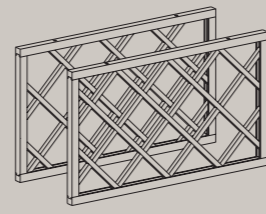

VENEZIA - FIRENZE ACCESSORI

ACCESSORIES

ANTINA CURVA
CURVED DOOR
"H" = 716

VETRINA CURVA
CURVED GLASSDOOR
"H" = 956 - 716

COPPIA ANTE CURVE
CURVED DOOR (PAIR)
716 x 446,5

TELAIO
OPEN FRAME
716 x 446/596/896

GRIGLIA DISPONIBILE PER TUTTE LE
VETRINE
GRILLE AVAILABLE FOR ALL FRAME SIZES

DISTANZIALE LISCIO
SIMPLE SPACER
960/720 x 50 x 25

DISTANZIALE CON DECORO
DECORATED SPACER
960/720 x 50 x 40

DISTANZIALE
PILASTER
2280/960/720 x 100 x 55

ZOCCOLO
PLINTH
150 x 100 x 120

GAMBA ISOLA CON DECORO
LEG FOR PENINSULA
"H" = 870

COPPIA GRIGLIE PORTABOTTIGLIE
WINE RACK INSERT (PAIR)
335 x 567

COPPIA GRIGLIE PORTAPIATTI
PLATE RACK INSERT (PAIR)
335 x 867/567

VENEZIA - FIRENZE ACCESSORI

ACCESSORIES

CAPITELLO ANGOLO INTERNO
INTERNAL CORNICE DECORATION
131,1 x 133,1 x 107,2

CORNICE COPERCHIO CURVA CON
DECORO
CURVED CORNICE MOULDING WITH
DECORATION

CORNICE COPERCHIO CON
DECORO
CORNICE MOULDING WITH
DECORATION
3000 x 132,5 x 30