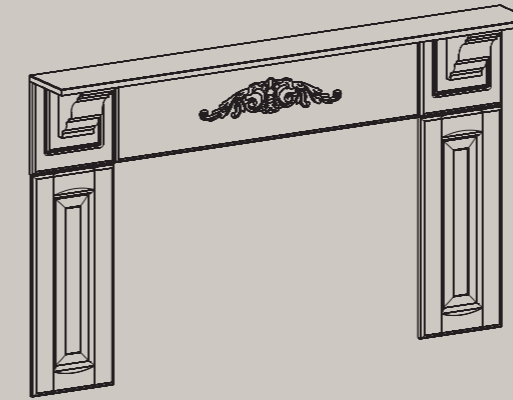

POSITANO - SORRENTO - ISCHIA JIT

ACCESSORIES

SET CAPPA CAMINETTO
MANTLE SET
1040 x 1700 x 200

42

43