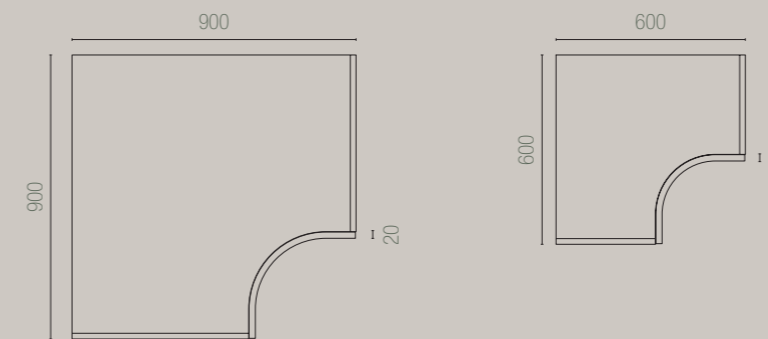

5 Solo modello Ischia JIT
Only model Ischia JIT

MODULARITÀ ALTEZZE KEY UNIT MEASUREMENTS

CUCINE KITCHENS

TERMINALI BASE E PENSILE
BASE AND WALL UNITS

COPPIA ANTE CURVE
CURVED DOOR (PAIR)

BASE CONCAVA CURVA 900 x 900 E PENSILE CONCAVO CURVO 600 x 600
INTERNAL CURVED BASE AND WALL UNITS

POSITANO - SORRENTO - ISCHIA JIT

ACCESSORIES

ANTINA CURVA
CURVED DOOR
"H" = 716

VETRINA CURVA
CURVED GLASSDOOR
"H" = 956 - 716

SET ANTINE CON GRIGLIA
DOOR WITH GRILLE/FRIEZE (PAIR)
716 x 896

TELAIO
OPEN FRAME
716 x 446/596/896