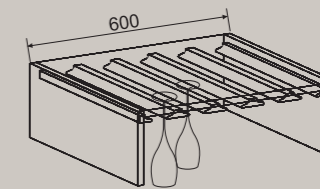

DISTANZIALE
PILASTER
2280/960/720 x 100 x 44

ZOCCOLO
PLINTH
150 x 100 x 120

GAMBA ISOLA CON DECORO
LEG FOR PENINSULA
"H" = 870

COPPIA GRIGLIE PORTAPIATTI
PLATE RACK INSERT (PAIR)
335 x 867/567

CORNICE COPERCHIO CON RIPORTO
CORNICE MOULDING WITH DECORATION
3000 x 110 x 30

CORNICE COPERCHIO
CORNICE MOULDING
2400 x 97,4 x 35

CIMASA SAGOMATA
FRIEZE RAIL
900/600/450 x 90 x 20

PORTABOTTIGLIE
BOTTLE RAIL
450 x 60 x 20

BALAUSTRÀ CURVA
CURVED GALLERY RAIL

BALAUSTRÀ
GALLERY RAIL
2000 x 72 x 26