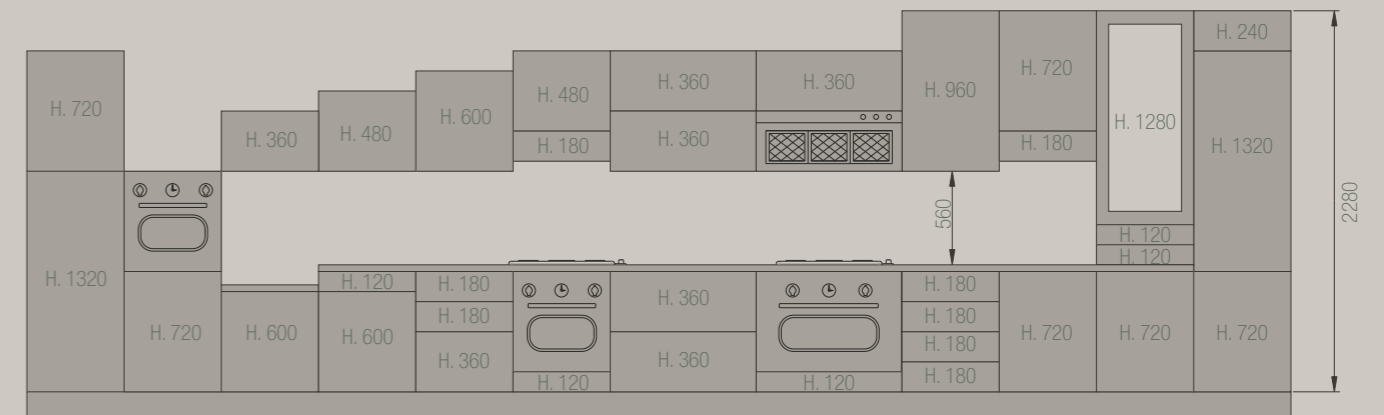

CURVI CURVED ITEMS

Terminale 315x315 - 315x315 End unit		
Vetrine - Glassdoors	956	
	716	
Antine - Doors		
	716	
Base curva 900x642 - Curved Base Unit 900x642		
Coppia ante curve - Curved doors (pair)	716	2
Base concava curva 900x900 - Internal Curved Base Unit 900x900		
Anta concava - Internal curved door	716	1
Pensile concavo curvo 600x600 - Internal Curved Wall Unit 600x600		
Anta concava - Internal curved door	716	1

5 Solo modello Ischia JIT
Only model Ischia JIT

MODULARITÀ ALTEZZE KEY UNIT MEASUREMENTS

CUCINE KITCHENS

TERMINALI BASE E PENSILE
BASE AND WALL UNITS

COPPIA ANTE CURVE
CURVED DOOR (PAIR)

BASE CONCAVA CURVA 900 x 900 E PENSILE CONCAVO CURVO 600 x 600
INTERNAL CURVED BASE AND WALL UNITS

POSITANO - SORRENTO - ISCHIA JIT

ACCESSORIES

ANTINA CURVA
CURVED DOOR
"H" = 716

VETRINA CURVA
CURVED GLASSDOOR
"H" = 956 - 716

SET ANTINE CON GRIGLIA
DOOR WITH GRILLE/FRIEZE (PAIR)
716 x 896

TELAIO
OPEN FRAME
716 x 446/596/896

GRIGLIA DISPONIBILE PER TUTTE
LE VETRINE
GRILLE AVAILABLE FOR ALL
FRAME SIZES

SOTTOPENSILE
MIDWAY UNIT
280 x 450 x 280

DISTANZIALE LISCIO
SIMPLE SPACER
960/720 x 50 x 25

43

CORNICE COPRILUCE CURVO
CURVED LIGHTING PELMET