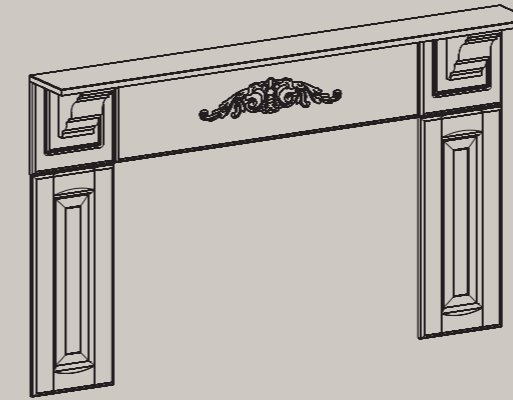

POSITANO - SORRENTO - ISCHIA JIT

ACCESSORIES

ANTINA CURVA
CURVED DOOR
"H" = 716

VETRINA CURVA
CURVED GLASSDOOR
"H" = 956 - 716

SET ANTINE CON GRIGLIA
DOOR WITH GRILLE/FRIEZE (PAIR)
716 x 896

TELAIO
OPEN FRAME
716 x 446/596/896

POSITANO - SORRENTO - ISCHIA JIT

ACCESSORIES

SET CAPPA CAMINETTO
MANTLE SET
1040 x 1700 x 200

FIANCO A FINIRE
END PANEL
2430/870 x 580 x 18
960 x 335 x 18

42

TELAIO PORTABOTTIGLIE
WINE RACK FRAME
716 x 146