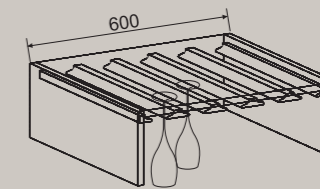

DISTANZIALE
PILASTER
2280/960/720 x 100 x 44

ZOCCOLO
PLINTH
150 x 100 x 120

GAMBA ISOLA CON DECORO
LEG FOR PENINSULA
"H" = 870

COPPIA GRIGLIE PORTAPIATTI
PLATE RACK INSERT (PAIR)
335 x 867/567

CORNICE COPERCHIO CON RIPORTO
CORNICE MOULDING WITH DECORATION
3000 x 110 x 30

CORNICE COPERCHIO
CORNICE MOULDING
2400 x 97,4 x 35

CIMASA SAGOMATA
FRIEZE RAIL
900/600/450 x 90 x 20

PORTABOTTIGLIE
BOTTLE RAIL
450 x 60 x 20

BALAUSTRÀ CURVA
CURVED GALLERY RAIL

BALAUSTRÀ
GALLERY RAIL
2000 x 72 x 26