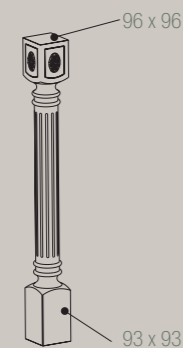

VENEZIA - FIRENZE ACCESSORI

ACCESSORIES

ANTINA CURVA
CURVED DOOR
"H" = 716

VETRINA CURVA
CURVED GLASSDOOR
"H" = 956 - 716

COPPIA ANTE CURVE
CURVED DOOR (PAIR)
716 x 446,5

TELAIO
OPEN FRAME
716 x 446/596/896

GRIGLIA DISPONIBILE PER TUTTE LE
VETRINE
GRILLE AVAILABLE FOR ALL FRAME SIZES

DISTANZIALE LISCIO
SIMPLE SPACER
960/720 x 50 x 25

DISTANZIALE CON DECORO
DECORATED SPACER
960/720 x 50 x 40

DISTANZIALE
PILASTER
2280/960/720 x 100 x 55

ZOCCOLO
PLINTH
150 x 100 x 120

GAMBA ISOLA CON DECORO
LEG FOR PENINSULA
"H" = 870

COPPIA GRIGLIE PORTABOTTIGLIE
WINE RACK INSERT (PAIR)
335 x 567

COPPIA GRIGLIE PORTAPIATTI
PLATE RACK INSERT (PAIR)
335 x 867/567

VENEZIA - FIRENZE ACCESSORI

ACCESSORIES

CAPITELLO ANGOLO INTERNO
INTERNAL CORNICE DECORATION
131,1 x 133,1 x 107,2

CORNICE COPERCHIO CURVA CON
DECORO
CURVED CORNICE MOULDING WITH
DECORATION

CORNICE COPERCHIO CON
DECORO
CORNICE MOULDING WITH
DECORATION
3000 x 132,5 x 30