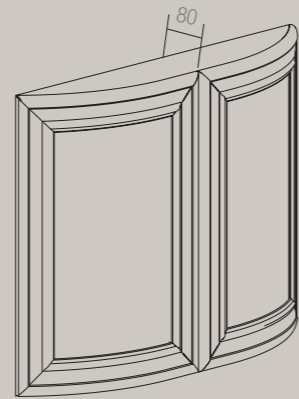

VENEZIA - FIRENZE ACCESSORI

ACCESSORIES

ANTINA CURVA
CURVED DOOR
"H" = 716

VETRINA CURVA
CURVED GLASSDOOR
"H" = 956 - 716

COPPIA ANTE CURVE
CURVED DOOR (PAIR)
716 x 446,5

TELAIO
OPEN FRAME
716 x 446/596/896

ZOCCOLO
PLINTH
150 x 100 x 120

GAMBA ISOLA CON DECORO
LEG FOR PENINSULA
"H" = 870

COPPIA GRIGLIE PORTABOTTIGLIE
WINE RACK INSERT (PAIR)
335 x 567

COPPIA GRIGLIE PORTAPIATTI
PLATE RACK INSERT (PAIR)
335 x 867/567