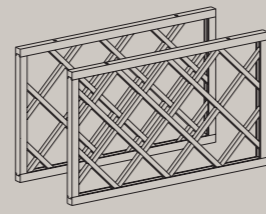

VENEZIA - FIRENZE ACCESSORI

ACCESSORIES

ANTINA CURVA
CURVED DOOR
"H" = 716

VETRINA CURVA
CURVED GLASSDOOR
"H" = 956 - 716

COPPIA ANTE CURVE
CURVED DOOR (PAIR)
716 x 446,5

TELAIO
OPEN FRAME
716 x 446/596/896

GRIGLIA DISPONIBILE PER TUTTE LE
VETRINE
GRILLE AVAILABLE FOR ALL FRAME SIZES

DISTANZIALE LISCIO
SIMPLE SPACER
960/720 x 50 x 25

DISTANZIALE CON DECORO
DECORATED SPACER
960/720 x 50 x 40

DISTANZIALE
PILASTER
2280/960/720 x 100 x 55

ZOCCOLO
PLINTH
150 x 100 x 120

GAMBA ISOLA CON DECORO
LEG FOR PENINSULA
"H" = 870

COPPIA GRIGLIE PORTABOTTIGLIE
WINE RACK INSERT (PAIR)
335 x 567

COPPIA GRIGLIE PORTAPIATTI
PLATE RACK INSERT (PAIR)
335 x 867/567

VENEZIA - FIRENZE ACCESSORI

ACCESSORIES

CAPITELLO ANGOLO INTERNO
INTERNAL CORNICE DECORATION
131,1 x 133,1 x 107,2

CORNICE COPERCHIO CURVA CON
DECORO
CURVED CORNICE MOULDING WITH
DECORATION

CORNICE COPERCHIO CON
DECORO
CORNICE MOULDING WITH
DECORATION
3000 x 132,5 x 30