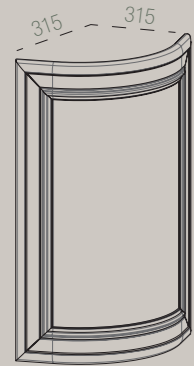

VENEZIA - FIRENZE ACCESSORI

ACCESSORIES

ANTINA CURVA
CURVED DOOR
"H" = 716

VETRINA CURVA
CURVED GLASSDOOR
"H" = 956 - 716

COPPIA ANTE CURVE
CURVED DOOR (PAIR)
716 x 446,5

TELAIO
OPEN FRAME
716 x 446/596/896

GRIGLIA DISPONIBILE PER TUTTE LE
VETRINE
GRILLE AVAILABLE FOR ALL FRAME SIZES

DISTANZIALE LISCIO
SIMPLE SPACER
960/720 x 50 x 25

DISTANZIALE CON DECORO
DECORATED SPACER
960/720 x 50 x 40

DISTANZIALE
PILASTER
2280/960/720 x 100 x 55

ZOCCOLO
PLINTH
150 x 100 x 120

GAMBA ISOLA CON DECORO
LEG FOR PENINSULA
"H" = 870

COPPIA GRIGLIE PORTABOTTIGLIE
WINE RACK INSERT (PAIR)
335 x 567

COPPIA GRIGLIE PORTAPIATTI
PLATE RACK INSERT (PAIR)
335 x 867/567

VENEZIA - FIRENZE ACCESSORI

ACCESSORIES

CAPITELLO ANGOLO INTERNO
INTERNAL CORNICE DECORATION
131,1 x 133,1 x 107,2

CORNICE COPERCHIO CURVA CON
DECORO
CURVED CORNICE MOULDING WITH
DECORATION

CORNICE COPERCHIO CON
DECORO
CORNICE MOULDING WITH
DECORATION
3000 x 132,5 x 30