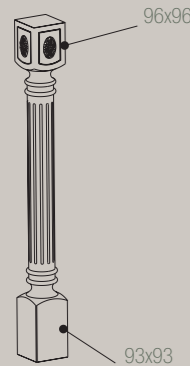

## CUCINE KITCHENS

TERMINALI BASE E PENSILE  
BASE AND WALL UNITS

COPPIA ANTE CURVE  
CURVED DOOR (PAIR)

BASE CONCAVA CURVA 900 x 900 E PENSILE CONCAVO CURVO 600 x 600  
INTERNAL CURVED BASE AND WALL UNITS

# RIALTO ACCESSORI

ACCESSORIES

ANTINA CURVA  
CURVED DOOR  
"H" = 716

VETRINA CURVA  
CURVED GLASSDOOR  
"H" = 956 - 716

COPPIA ANTE CURVE  
CURVED DOOR (PAIR)  
716 x 446,5

GAMBA ISOLA C/DECORO "H" = 870  
LEG FOR PENINSULA

TELAIO  
OPEN FRAME  
716 x 446/596/896

GRIGLIA DISPONIBILE PER TUTTE LE VETRINE  
GRILLE AVAILABLE FOR ALL FRAME SIZES

DISTANZIALE LISCIO  
SIMPLE SPACER  
960/720 x 50 x 25

DISTANZIALE CON DECORO  
DECORATED SPACER  
960/720 x 50 x 40