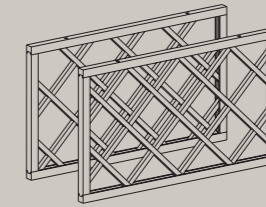

TELAIO  
OPEN FRAME  
716 x 446/596/896

GRIGLIA DISPONIBILE PER TUTTE LE VETRINE  
GRILLE AVAILABLE FOR ALL FRAME SIZES

DISTANZIALE LISCIO  
SIMPLE SPACER  
960/720 x 50 x 25

DISTANZIALE CON DECORO  
DECORATED SPACER  
960/720 x 50 x 40

DISTANZIALE CON DECORO  
PILASTER  
2280/960/720/480 x 100 x 54

ZOCCOLO  
PLINTH  
150 x 100 x 120

# RIALTO ACCESSORI

ACCESSORIES

SET CAPPA CAMINETTO  
MANTLE SET  
1040 x 1700 x 200

COPPIA GRIGLIA PORTABOTTIGLIE  
WINE RACK INSERT (PAIR)  
335 x 567 x 20

CORNICE COPRILUCE CURVO  
CURVED LIGHTING PELMET