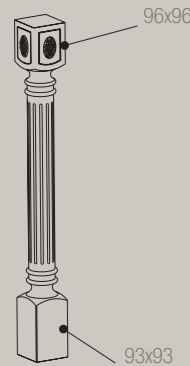

RIALTO ACCESSORI

ACCESSORIES

ANTINA CURVA
CURVED DOOR
"H" = 716

VETRINA CURVA
CURVED GLASSDOOR
"H" = 956 - 716

COPPIA ANTE CURVE
CURVED DOOR (PAIR)
716 x 446,5

GAMBA ISOLA C/DECORO "H" = 870
LEG FOR PENINSULA

TELAIO
OPEN FRAME
716 x 446/596/896

GRIGLIA DISPONIBILE PER TUTTE LE VETRINE
GRILLE AVAILABLE FOR ALL FRAME SIZES

DISTANZIALE LISCIO
SIMPLE SPACER
960/720 x 50 x 25

DISTANZIALE CON DECORO
DECORATED SPACER
960/720 x 50 x 40

DISTANZIALE CON DECORO
PILASTER
2280/960/720/480 x 100 x 54

ZOCCOLO
PLINTH
150 x 100 x 120

RIALTO ACCESSORI

ACCESSORIES

SET CAPPA CAMINETTO
MANTLE SET
1040 x 1700 x 200

COPPIA GRIGLIA PORTABOTTIGLIE
WINE RACK INSERT (PAIR)
335 x 567 x 20