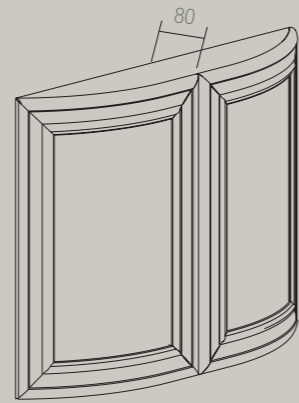

RIALTO ACCESSORI

ACCESSORIES

ANTINA CURVA
CURVED DOOR
"H" = 716

VETRINA CURVA
CURVED GLASSDOOR
"H" = 956 - 716

COPPIA ANTE CURVE
CURVED DOOR (PAIR)
716 x 446,5

GAMBA ISOLA C/DECORO "H" = 870
LEG FOR PENINSULA

TELAIO
OPEN FRAME
716 x 446/596/896

GRIGLIA DISPONIBILE PER TUTTE LE VETRINE
GRILLE AVAILABLE FOR ALL FRAME SIZES

DISTANZIALE LISCIO
SIMPLE SPACER
960/720 x 50 x 25

DISTANZIALE CON DECORO
DECORATED SPACER
960/720 x 50 x 40