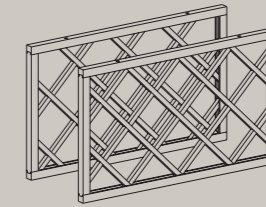

TELAIO
OPEN FRAME
716 x 446/596/896

GRIGLIA DISPONIBILE PER TUTTE LE VETRINE
GRILLE AVAILABLE FOR ALL FRAME SIZES

DISTANZIALE LISCIO
SIMPLE SPACER
960/720 x 50 x 25

DISTANZIALE CON DECORO
DECORATED SPACER
960/720 x 50 x 40

DISTANZIALE CON DECORO
PILASTER
2280/960/720/480 x 100 x 54

ZOCCOLO
PLINTH
150 x 100 x 120

RIALTO ACCESSORI

ACCESSORIES

SET CAPPA CAMINETTO
MANTLE SET
1040 x 1700 x 200

COPPIA GRIGLIA PORTABOTTIGLIE
WINE RACK INSERT (PAIR)
335 x 567 x 20

CORNICE COPRILUCE CURVO
CURVED LIGHTING PELMET

CORNICE COPERCHIO CURVA
CON DECORO
CURVED CORNICE MOULDING WITH
DECORATION

BALAUSTRÀ CURVA
CURVED GALLERY RAIL

CAPITELLO PER CORNICE
CORNICE MOULDING DECORATION
50 x 107,2 - 100 x 107,2