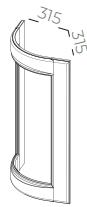

VETRINE GLASSDOORS

FASCE FILLERS

ACCESSORI ACCESSORIES

ANTINA CURVA
CURVED DOOR
"H" = 716

VETRINA CURVA
CURVED GLASSDOOR
"H" = 956 - 716

TELAIO
OPEN FRAME
716 x 446/596/896

TELAIO PORTABOTTIGLIE
WINE RACK FRAME
716 x 146

**GRIGLIA DISPONIBILE
PER TUTTE LE VETRINE**
GRILLE AVAILABLE FOR
ALL FRAME SIZES

DISTANZIALE LISCIO
SIMPLE SPACER
960/720 x 50 x 25

DISTANZIALE RIGATO
DECORATED SPACER
960/720 x 50 x 40

ZOCOLO
PLINTH
150 x 100 x 120